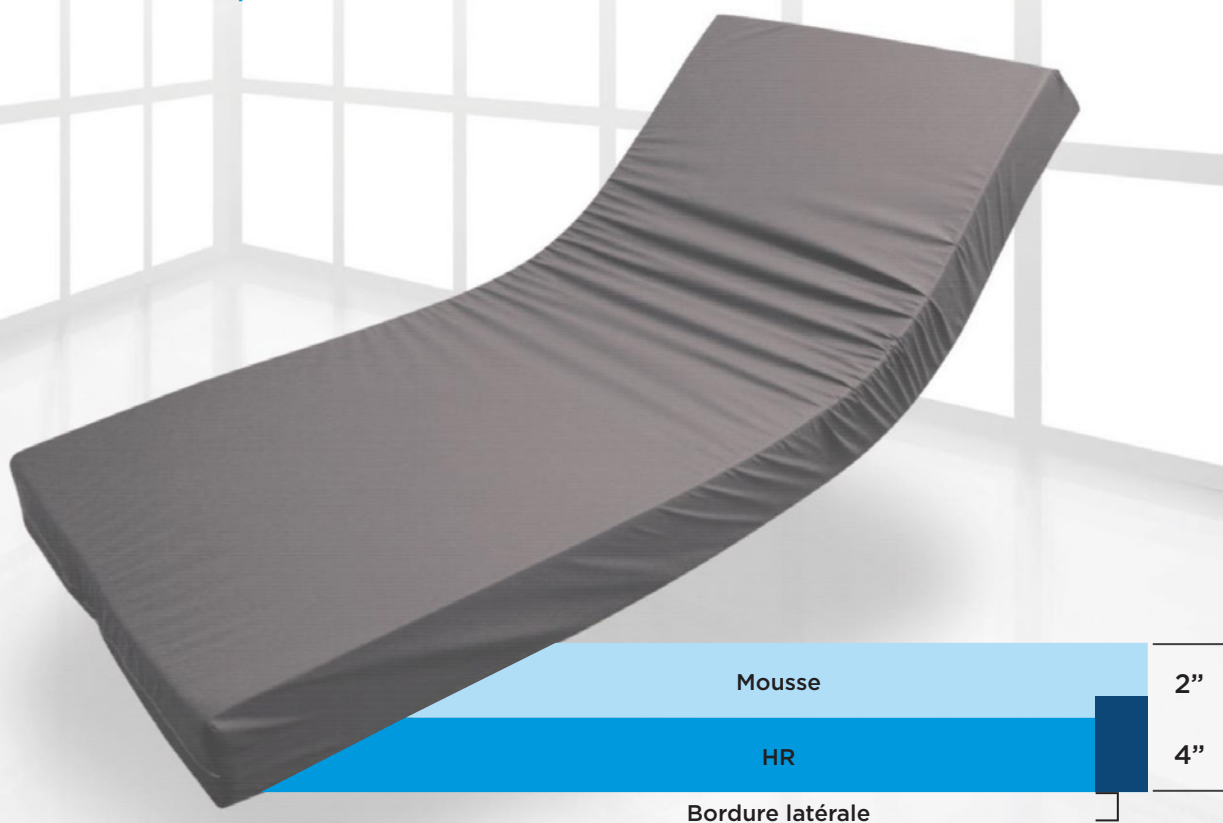

Produit Québécois Fabriqué PAR LEIKA

POIDS MAXIMAL

350
lbs

GARANTIE

7
ANS

Leika
BEC

SPÉCIFICATIONS TECHNIQUES

- Dimensions disponibles :
 - 36" x 75" x 6"
 - 36" x 80" x 6"
 - 39" x 75" x 6"
 - 39" x 80" x 6"
 - 48" x 75" x 6"
 - 48" x 80" x 6"
- Aussi disponible sur mesure

HOUSE RECOVERY 5

- Extensible 4 côtés
- Bactériostatique, fongistatique et antimicrobienne
- Résiste au développement de la moisissure et de la rouille
- Prévient les odeurs fétides
- Prévient la dégradation du tissu
- Thermorégulateur