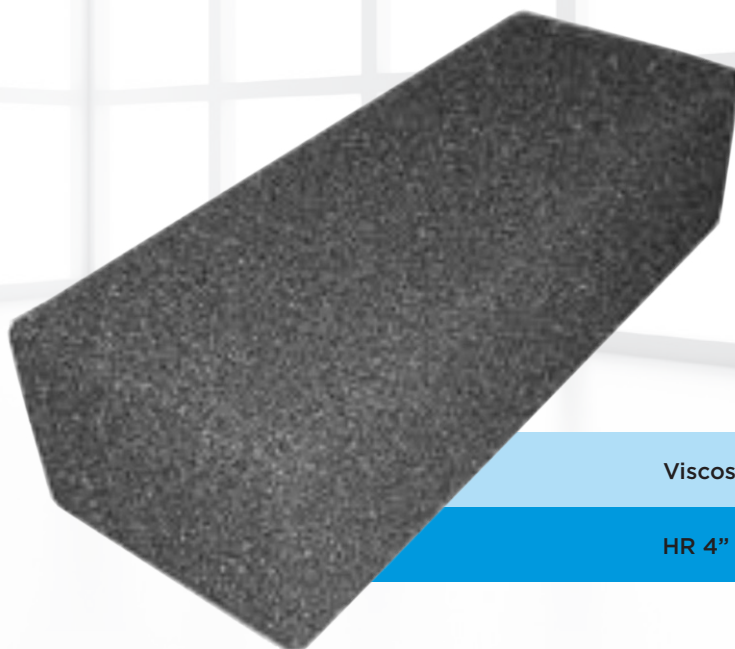

Produit Québécois Fabriqué PAR LEIKA

Viscose 2"

HR 4" à 6"

POIDS MAXIMAL

350
lbs

GARANTIE

7
ANS

Leika Bordure BEC

SPÉCIFICATIONS TECHNIQUES

- Dimensions disponibles :
 - 3" x 80" x 6"
 - 3" x 80" x 8"
 - 9" x 80" x 6"
 - 12" x 80" x 6"
 - 12" x 80" x 8"
- Aussi disponible sur mesure

HOUSSE RECOVERY 5

- Extensible 4 côtés
- Bactériostatique, fongistatique et antimicrobienne
- Résiste au développement de la moisissure et de la rouille
- Prévient les odeurs fétides
- Prévient la dégradation du tissu
- Thermorégulateur